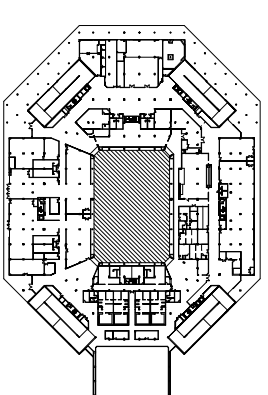

TOTAL = 7.721 lugares	
localização	no. lugares
CADEIRA 30. PISO	4.550
CAMAROTE	584
CADEIRA 10. PISO	1.729
MESA 76x240cm (143 unid.)	858

49

ARENA
MULTIUSO

I'APU
arquitetura e planejamento ltda

NIVEL 0 - Quadra Central / Layouts

Data 31.07.2009

Escala 1:500

Nota: Dimensões de circulações e mobiliário adotadas segundo orientação da GL Events.