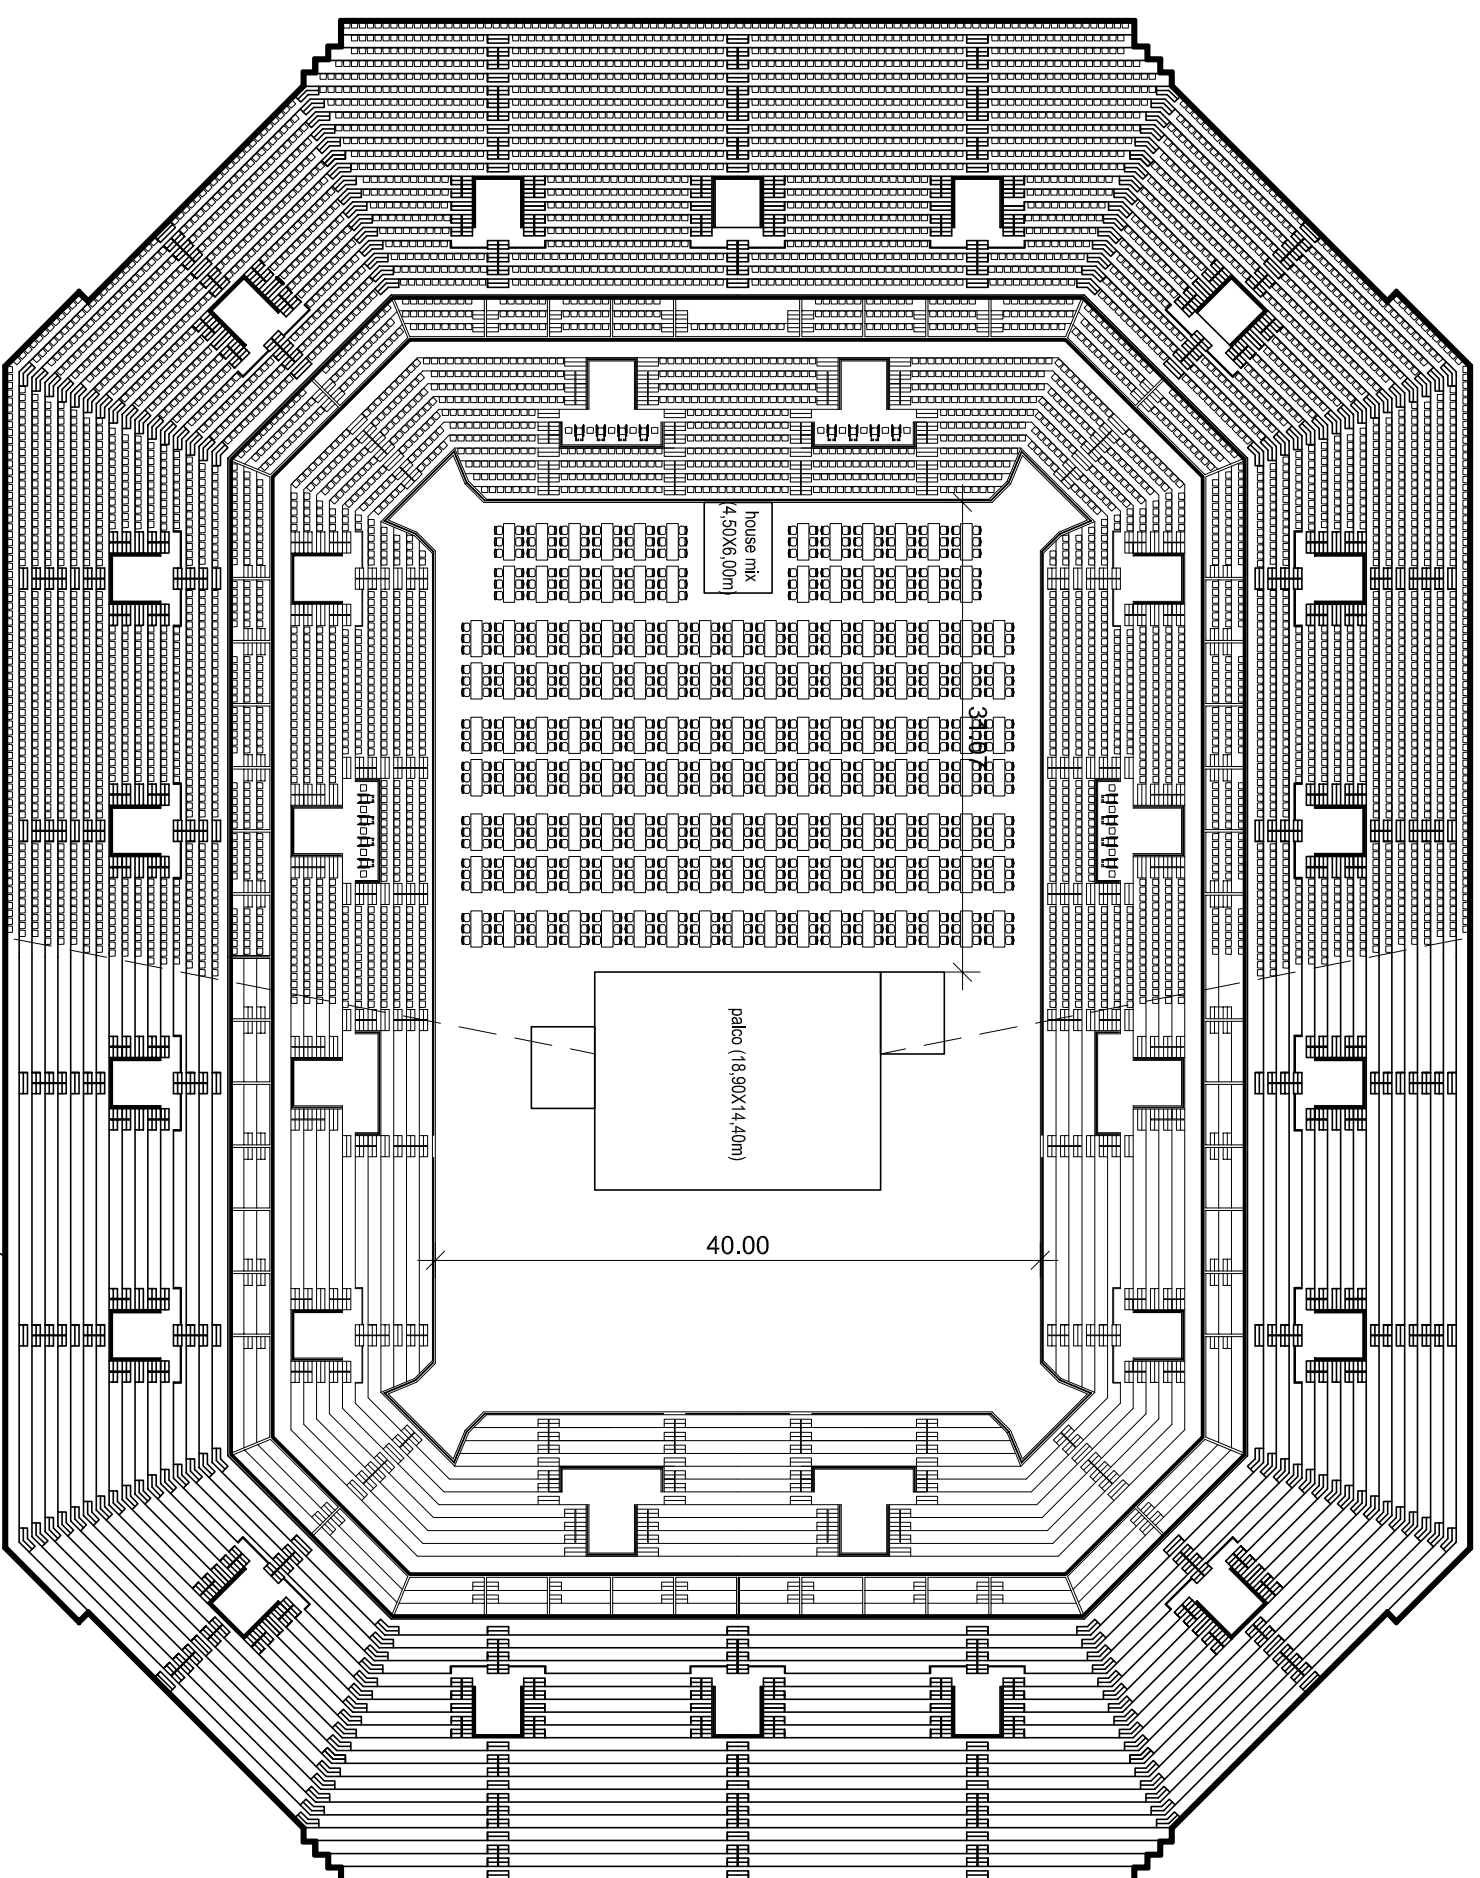

TOTAL = 7.721 lugares	
localização	no. lugares
CADEIRA 30. PISO	4.550
CAMAROTE	584
CADEIRA 10. PISO	1.729
MESA 76x240cm (143 unid.)	858

49

ARENA
MULTIUSO

I'APU
arquitetura e planejamento ltda

NIVEL 0 - Quadra Central / Layouts

Data 31.07.2009

Escala 1:500

Nota: Dimensões de circulações e mobiliário adotadas segundo orientação da GL Events.