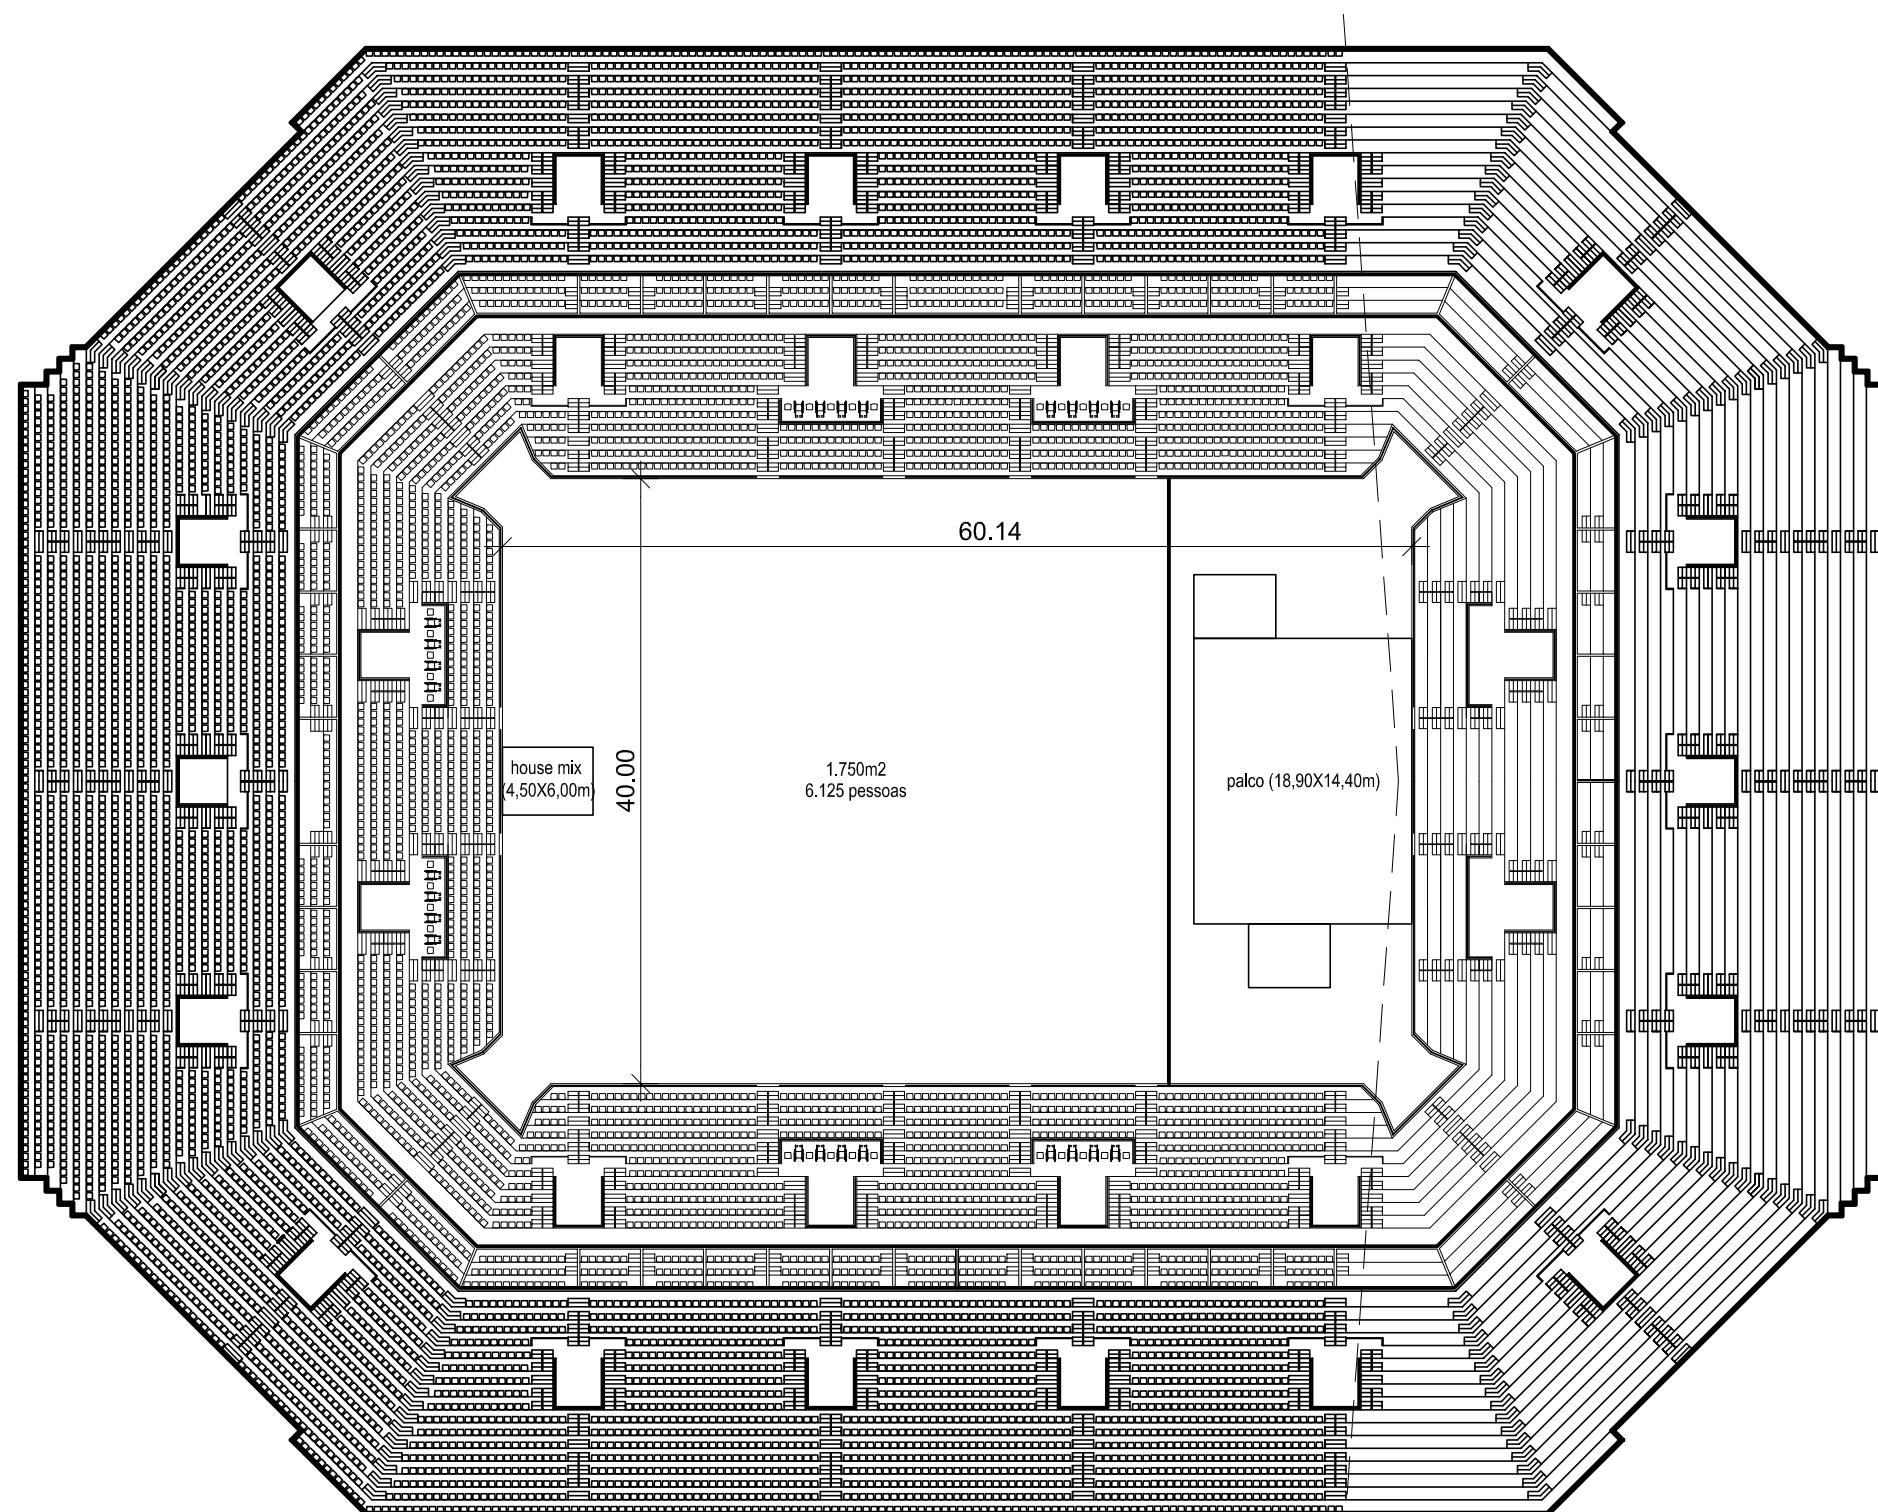

TOTAL = 15.128 lugares	
localização	no. lugares
CADEIRA 3o. PISO	5.886
CAMAROTE	800
CADEIRA 1o. PISO	2.317
PISTA DE PÉ	6.125

FORMATO SHOW 1A

(\*) Area House mix = 70 pessoas

16A

ARENA  
MULTIUSO

**L'ARQ**  
arquitetura e planejamento Ltda

NIVEL 0 - Quadra Central / Layouts

Data  
14.09.2009

Escala  
1:500

Nota: Dimensões de circulações e mobiliário adotadas segundo orientação da GL Events.