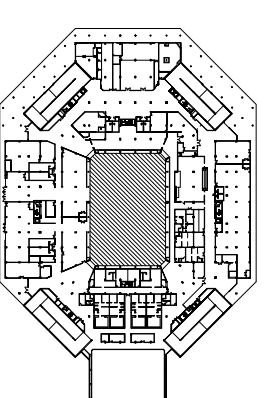

TOTAL = 8.696 lugares	
localização	no. lugares
CADEIRA 30. PISO	4.550
CAMAROTE	584
CADEIRA 10. PISO	1.729
ARQUIB. RETRÁTIL	795
PISTA DE PÉ	750
MESA 68x137cm (72 unid.)	288

ARENA MULTIUSSO
arquitetura e planejamento ltda

NIVEL 0 - Quadra Central / Layouts

Data 31.07.2009 Escala 1:500
Nota: Dimensões de circulações e mobiliário adotadas segundo orientação da GL Events.