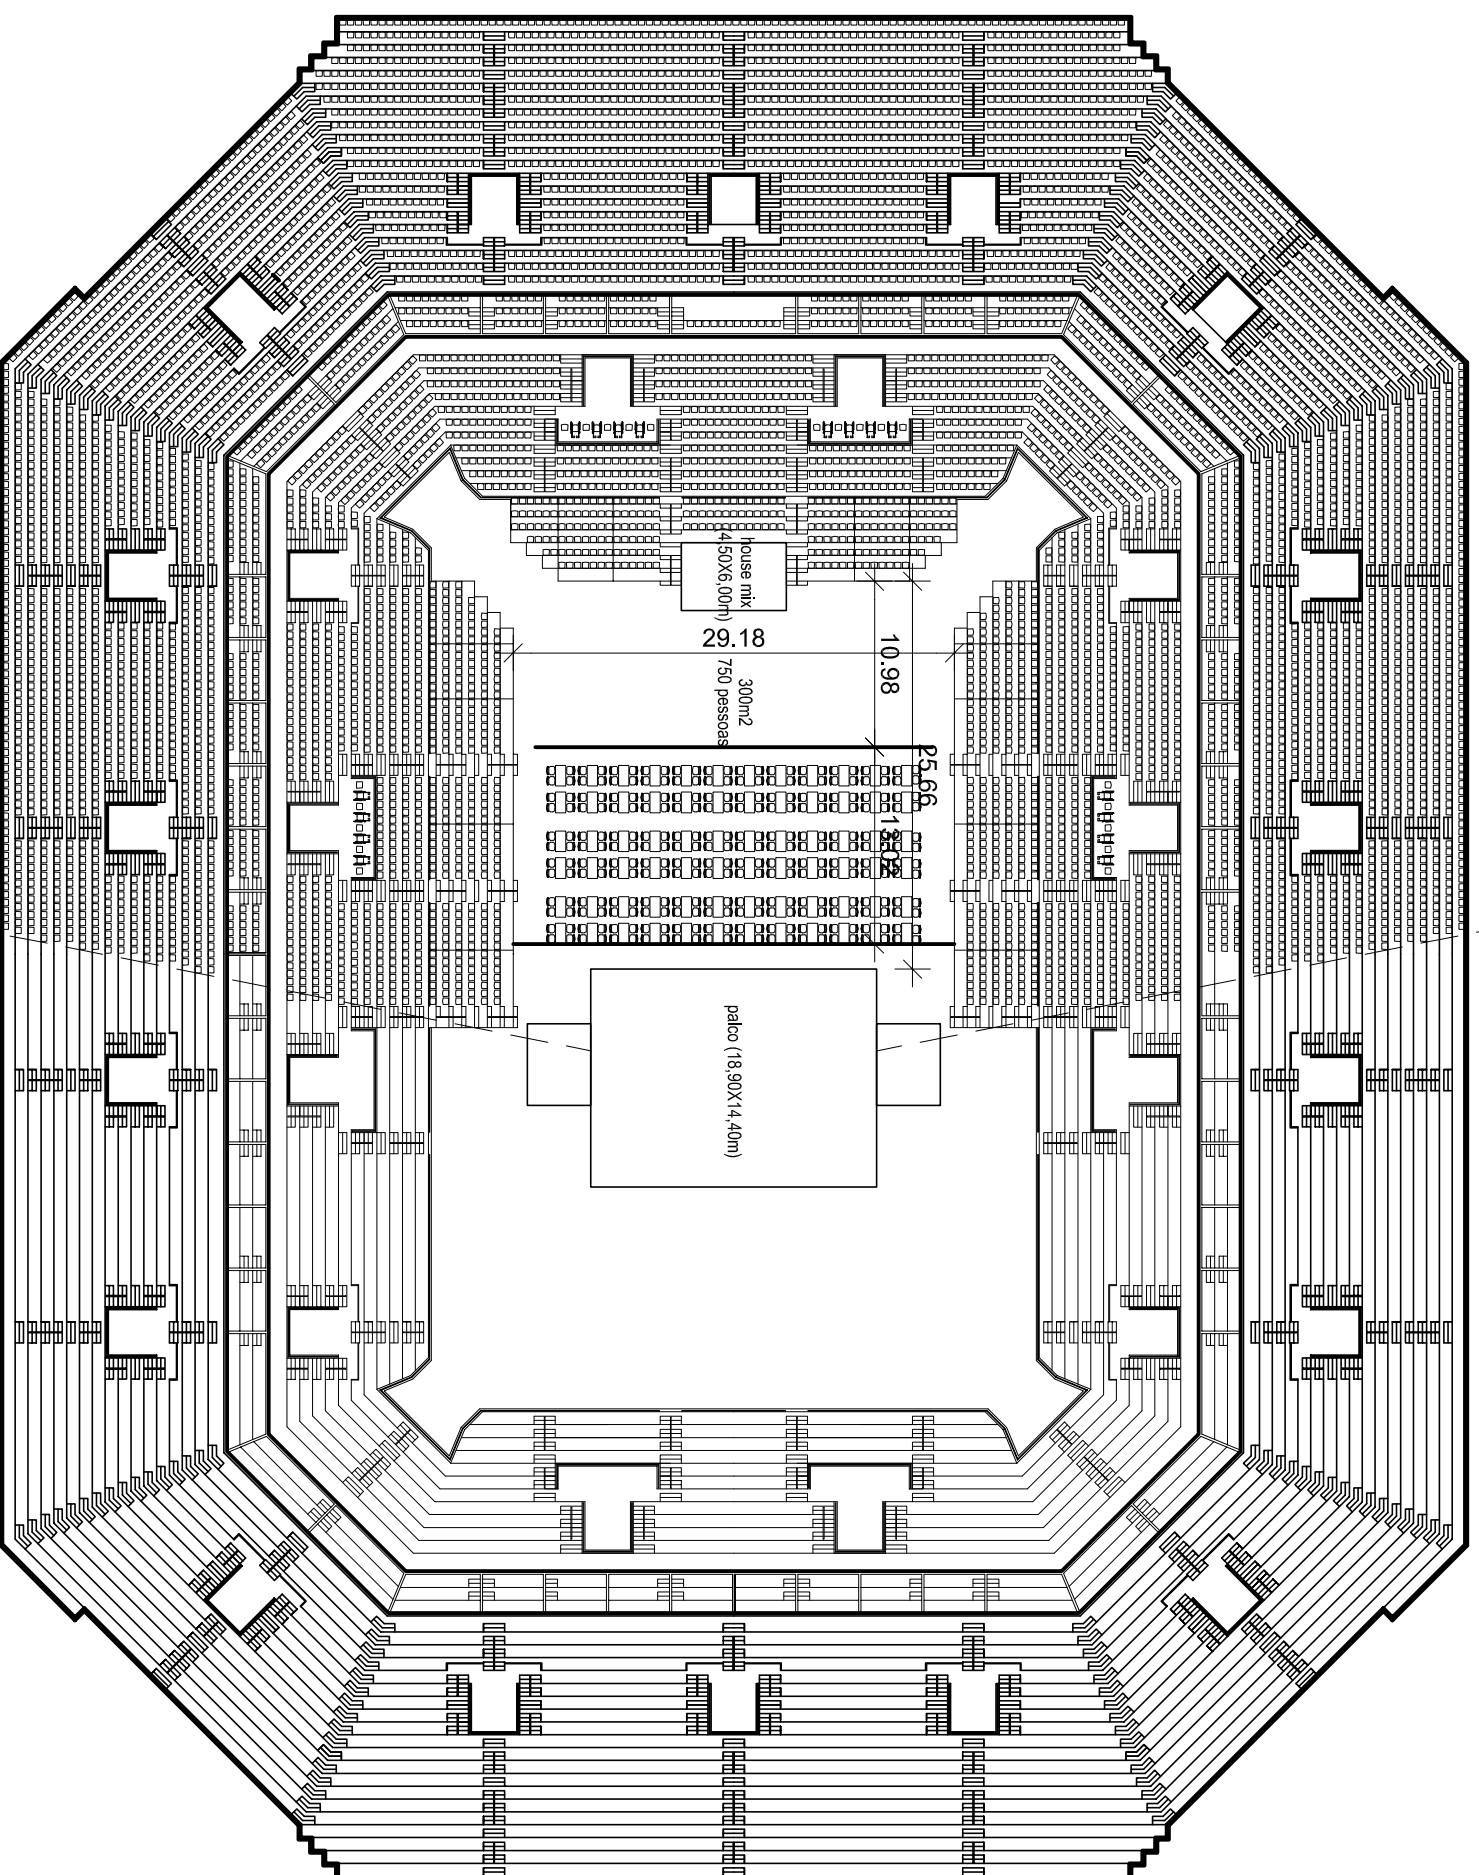

TOTAL = 8.696 lugares	
localização	no. lugares
CADEIRA 30. PISO	4.550
CAMAROTE	584
CADEIRA 10. PISO	1.729
ARQUIB. RETRÁTIL	795
PISTA DE PÉ	750
MESA 68x137cm (72 unid.)	288

ARENA MULTIUSSO
arquitetura e planejamento ltda

NIVEL 0 - Quadra Central / Layouts

Data 31.07.2009 Escala 1:500
Nota: Dimensões de circulações e mobiliário adotadas segundo orientação da GL Events.